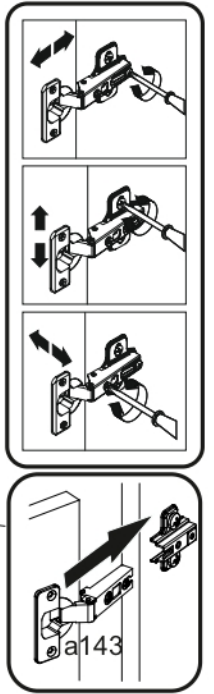

AIRON 2D1S

Ø10

KÓD	ROZMER				BALÍK
	ŠÍŘKA	HLAŠKA	HLAŠKA	HLAŠKA	
001	866	362	22	1	1/1
002	884	360	16/32	1	1/1
003	884	360	16/32	1	1/1
004	798	334	16	1	1/1
005	798	310	16	1	1/1
006	586	395	16	2	1/1
008	792	151	16	1	1/1
009	742	100	16	1	1/1
010	798	60	16	1	1/1
011	300	100	16	1	1/1
012	300	100	16	1	1/1
013	60	284	16	1	1/1
015	798	60	30	2	1/1
016	826	407	3	1	1/1
017	826	407	3	1	1/1
018	760	302	3	1	1/1
PRÍSLUŠENSTVO					1/1

x2 e1 Ø 7x50mm 	x10 r1 Ø 15x12mm 	x10 r16 	x2 s2 
x4 a143 	x4 b119 	x28 f1 Ø 8x30mm 	x28 p25 Ø 3,5x16n 
x6 l2 	x4 d1 Ø 5x17 mm 	x1 n14 	x1 p17 Ø 6x60 mm 
x1 f3 Ø 10x50 mm 	x5 k1 	x4 c412.030 	x8 p42 Ø 3,5x25mm 
x1 L300 	x4 s4 	x1 z1 	

9

10

11

12

13