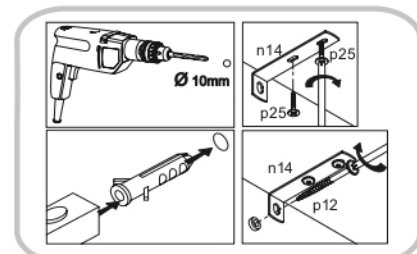

x2 e1 Ø 7x50mm 	x10 r1 Ø 15x12mm 	x10 r16 	x2 s2
x4 a143 	x4 b119 	x28 f1 Ø 8x30mm 	x28 p25 Ø 3,5x16n
x6 l2 	x4 d1 Ø 5x17 mm 	x1 n14 	x1 p17 Ø 6x60 mm
x1 f3 Ø 10x50 mm 	x5 k1 	x4 c412.030 	x8 p42 Ø 3,5x25mm
x1 L300 	x4 s4 	x1 z1 	

POZOR! Nábytok musí byť trvalo pripevnený k stene tak, aby sa zamedzilo riziku prevrátenia. Balík neobsahuje upevňovacie skrutky, pretože typ upevnenia je treba vybrať podľa typu steny. Vyberte typ vhodný pre Vašu stenu.