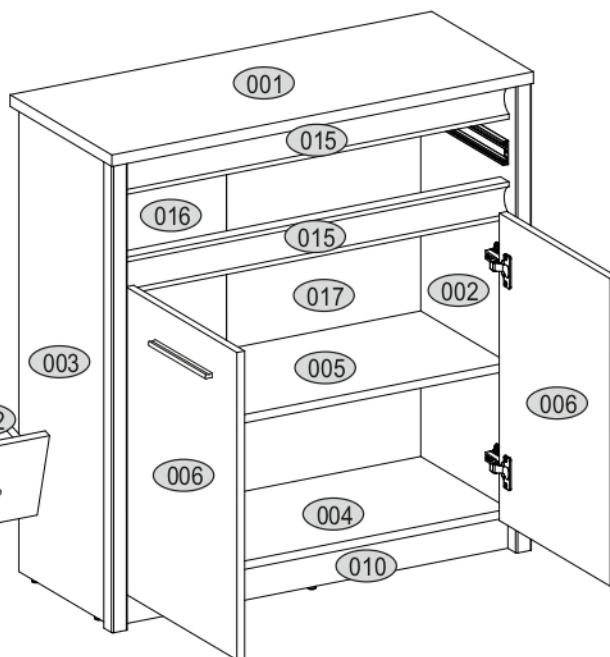

AIRON 2D1S

Ø10

KÓD	ROZMER				BALÍK
	ŠÍŘKA	HLAŠKA	HLAŠKA	HLAŠKA	
001	866	362	22	1	1/1
002	884	360	16/32	1	1/1
003	884	360	16/32	1	1/1
004	798	334	16	1	1/1
005	798	310	16	1	1/1
006	586	395	16	2	1/1
008	792	151	16	1	1/1
009	742	100	16	1	1/1
010	798	60	16	1	1/1
011	300	100	16	1	1/1
012	300	100	16	1	1/1
013	60	284	16	1	1/1
015	798	60	30	2	1/1
016	826	407	3	1	1/1
017	826	407	3	1	1/1
018	760	302	3	1	1/1
PRÍSLUŠENSTVO					1/1

x2 e1 Ø 7x50mm 	x10 r1 Ø 15x12mm 	x10 r16 	x2 s2 
x4 a143 	x4 b119 	x28 f1 Ø 8x30mm 	x28 p25 Ø 3,5x16n 
x6 l2 	x4 d1 Ø 5x17 mm 	x1 n14 	x1 p17 Ø 6x60 mm 
x1 f3 Ø 10x50 mm 	x5 k1 	x4 c412.030 	x8 p42 Ø 3,5x25mm 
x1 L300 	x4 s4 	x1 z1 	

POZOR! Nábytok musí byť trvalo pripevnený k stene tak, aby sa zamedzilo riziku prevrátenia. Balík neobsahuje upevňovacie skrutky, pretože typ upevnenia je treba vybrať podľa typu steny. Vyberte typ vhodný pre Vašu stenu.