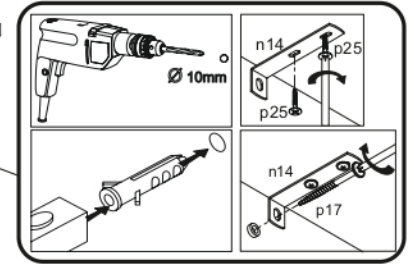

POZOR! Nábytok musí byť trvalo pripevnený k stene tak, aby sa zamedzilo riziku prevrátenia. Balík neobsahuje upevňovacie skrutky, pretože typ upevnenia je treba vybrať podľa typu steny. Vyberte typ vhodný pre Vašu stenu.

1

2

3

4

5

6

7

8