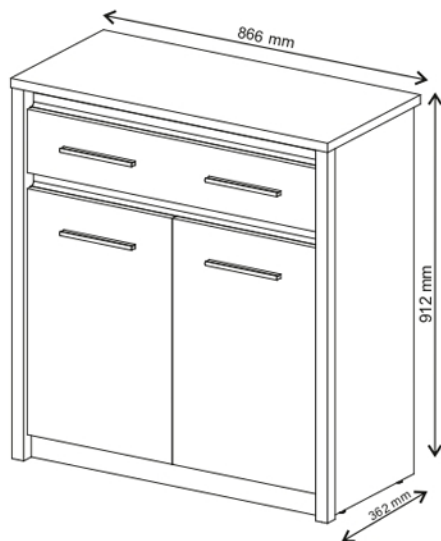

AIRON 2D1S

Ø10

KÓD	ROZMER				BALÍK
	ŠÍŘKA	HLAŠKA	HLAŠKA	HLAŠKA	
001	866	362	22	1	1/1
002	884	360	16/32	1	1/1
003	884	360	16/32	1	1/1
004	798	334	16	1	1/1
005	798	310	16	1	1/1
006	586	395	16	2	1/1
008	792	151	16	1	1/1
009	742	100	16	1	1/1
010	798	60	16	1	1/1
011	300	100	16	1	1/1
012	300	100	16	1	1/1
013	60	284	16	1	1/1
015	798	60	30	2	1/1
016	826	407	3	1	1/1
017	826	407	3	1	1/1
018	760	302	3	1	1/1
PRÍSLUŠENSTVO					1/1

x2 e1 Ø 7x50mm 	x10 r1 Ø 15x12mm 	x10 r16 	x2 s2 
x4 a143 	x4 b119 	x28 f1 Ø 8x30mm 	x28 p25 Ø 3,5x16n 
x6 l2 	x4 d1 Ø 5x17 mm 	x1 n14 	x1 p17 Ø 6x60 mm 
x1 f3 Ø 10x50 mm 	x5 k1 	x4 c412.030 	x8 p42 Ø 3,5x25mm 
x1 L300 	x4 s4 	x1 z1 	