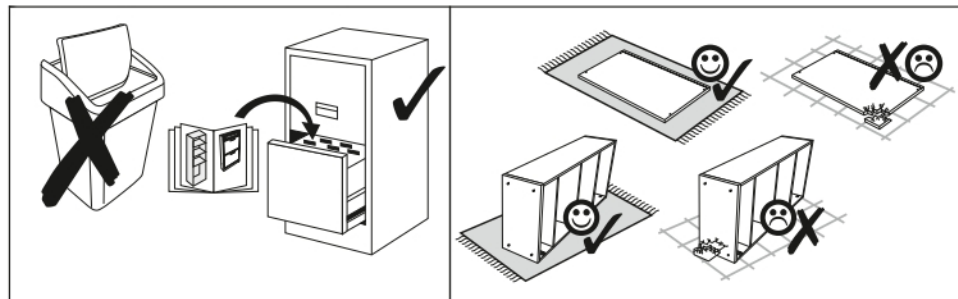

AIRON 2D1S

Ø10

KÓD	ROZMER				BALÍK
	ŠÍŘKA	HLAŠKA	HLAŠKA	HLAŠKA	
001	866	362	22	1	1/1
002	884	360	16/32	1	1/1
003	884	360	16/32	1	1/1
004	798	334	16	1	1/1
005	798	310	16	1	1/1
006	586	395	16	2	1/1
008	792	151	16	1	1/1
009	742	100	16	1	1/1
010	798	60	16	1	1/1
011	300	100	16	1	1/1
012	300	100	16	1	1/1
013	60	284	16	1	1/1
015	798	60	30	2	1/1
016	826	407	3	1	1/1
017	826	407	3	1	1/1
018	760	302	3	1	1/1
PRÍSLUŠENSTVO					1/1

POZOR! Nábytok musí byť trvalo pripevnený k stene tak, aby sa zamedzilo riziku prevrátenia. Balík neobsahuje upevňovacie skrutky, pretože typ upevnenia je treba vybrať podľa typu steny. Vyberte typ vhodný pre Vašu stenu.