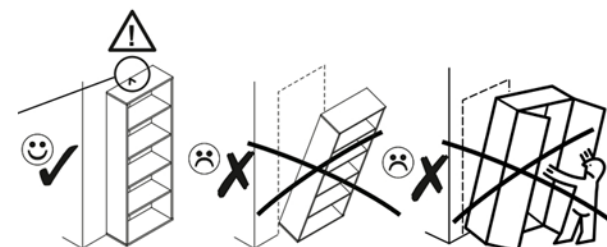

AIRON 2D1S

Ø10

KÓD	ROZMER				BALÍK
	ŠÍŘKA	HLAŠKA	HLAŠKA	HLAŠKA	
001	866	362	22	1	1/1
002	884	360	16/32	1	1/1
003	884	360	16/32	1	1/1
004	798	334	16	1	1/1
005	798	310	16	1	1/1
006	586	395	16	2	1/1
008	792	151	16	1	1/1
009	742	100	16	1	1/1
010	798	60	16	1	1/1
011	300	100	16	1	1/1
012	300	100	16	1	1/1
013	60	284	16	1	1/1
015	798	60	30	2	1/1
016	826	407	3	1	1/1
017	826	407	3	1	1/1
018	760	302	3	1	1/1
PRÍSLUŠENSTVO					1/1

POZOR! Nábytok musí byť trvalo pripevnený k stene tak, aby sa zamedzilo riziku prevrátenia. Balík neobsahuje upevňovacie skrutky, pretože typ upevnenia je treba vybrať podľa typu steny. Vyberte typ vhodný pre Vašu stenu.