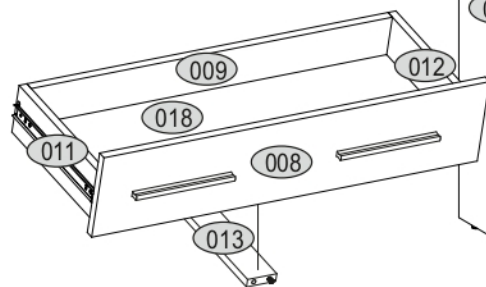

AIRON 2D1S

Ø10

KÓD	ROZMER				BALÍK
	ŠÍŘKA	HLAŠKA	HLAŠKA	HLAŠKA	
001	866	362	22	1	1/1
002	884	360	16/32	1	1/1
003	884	360	16/32	1	1/1
004	798	334	16	1	1/1
005	798	310	16	1	1/1
006	586	395	16	2	1/1
008	792	151	16	1	1/1
009	742	100	16	1	1/1
010	798	60	16	1	1/1
011	300	100	16	1	1/1
012	300	100	16	1	1/1
013	60	284	16	1	1/1
015	798	60	30	2	1/1
016	826	407	3	1	1/1
017	826	407	3	1	1/1
018	760	302	3	1	1/1
PRÍSLUŠENSTVO					1/1

x2 e1 Ø 7x50mm 	x10 r1 Ø 15x12mm 	x10 r16 	x2 s2 
x4 a143 	x4 b119 	x28 f1 Ø 8x30mm 	x28 p25 Ø 3,5x16n 
x6 l2 	x4 d1 Ø 5x17 mm 	x1 n14 	x1 p17 Ø 6x60 mm 
x1 f3 Ø 10x50 mm 	x5 k1 	x4 c412.030 	x8 p42 Ø 3,5x25mm 
x1 L300 	x4 s4 	x1 z1 	